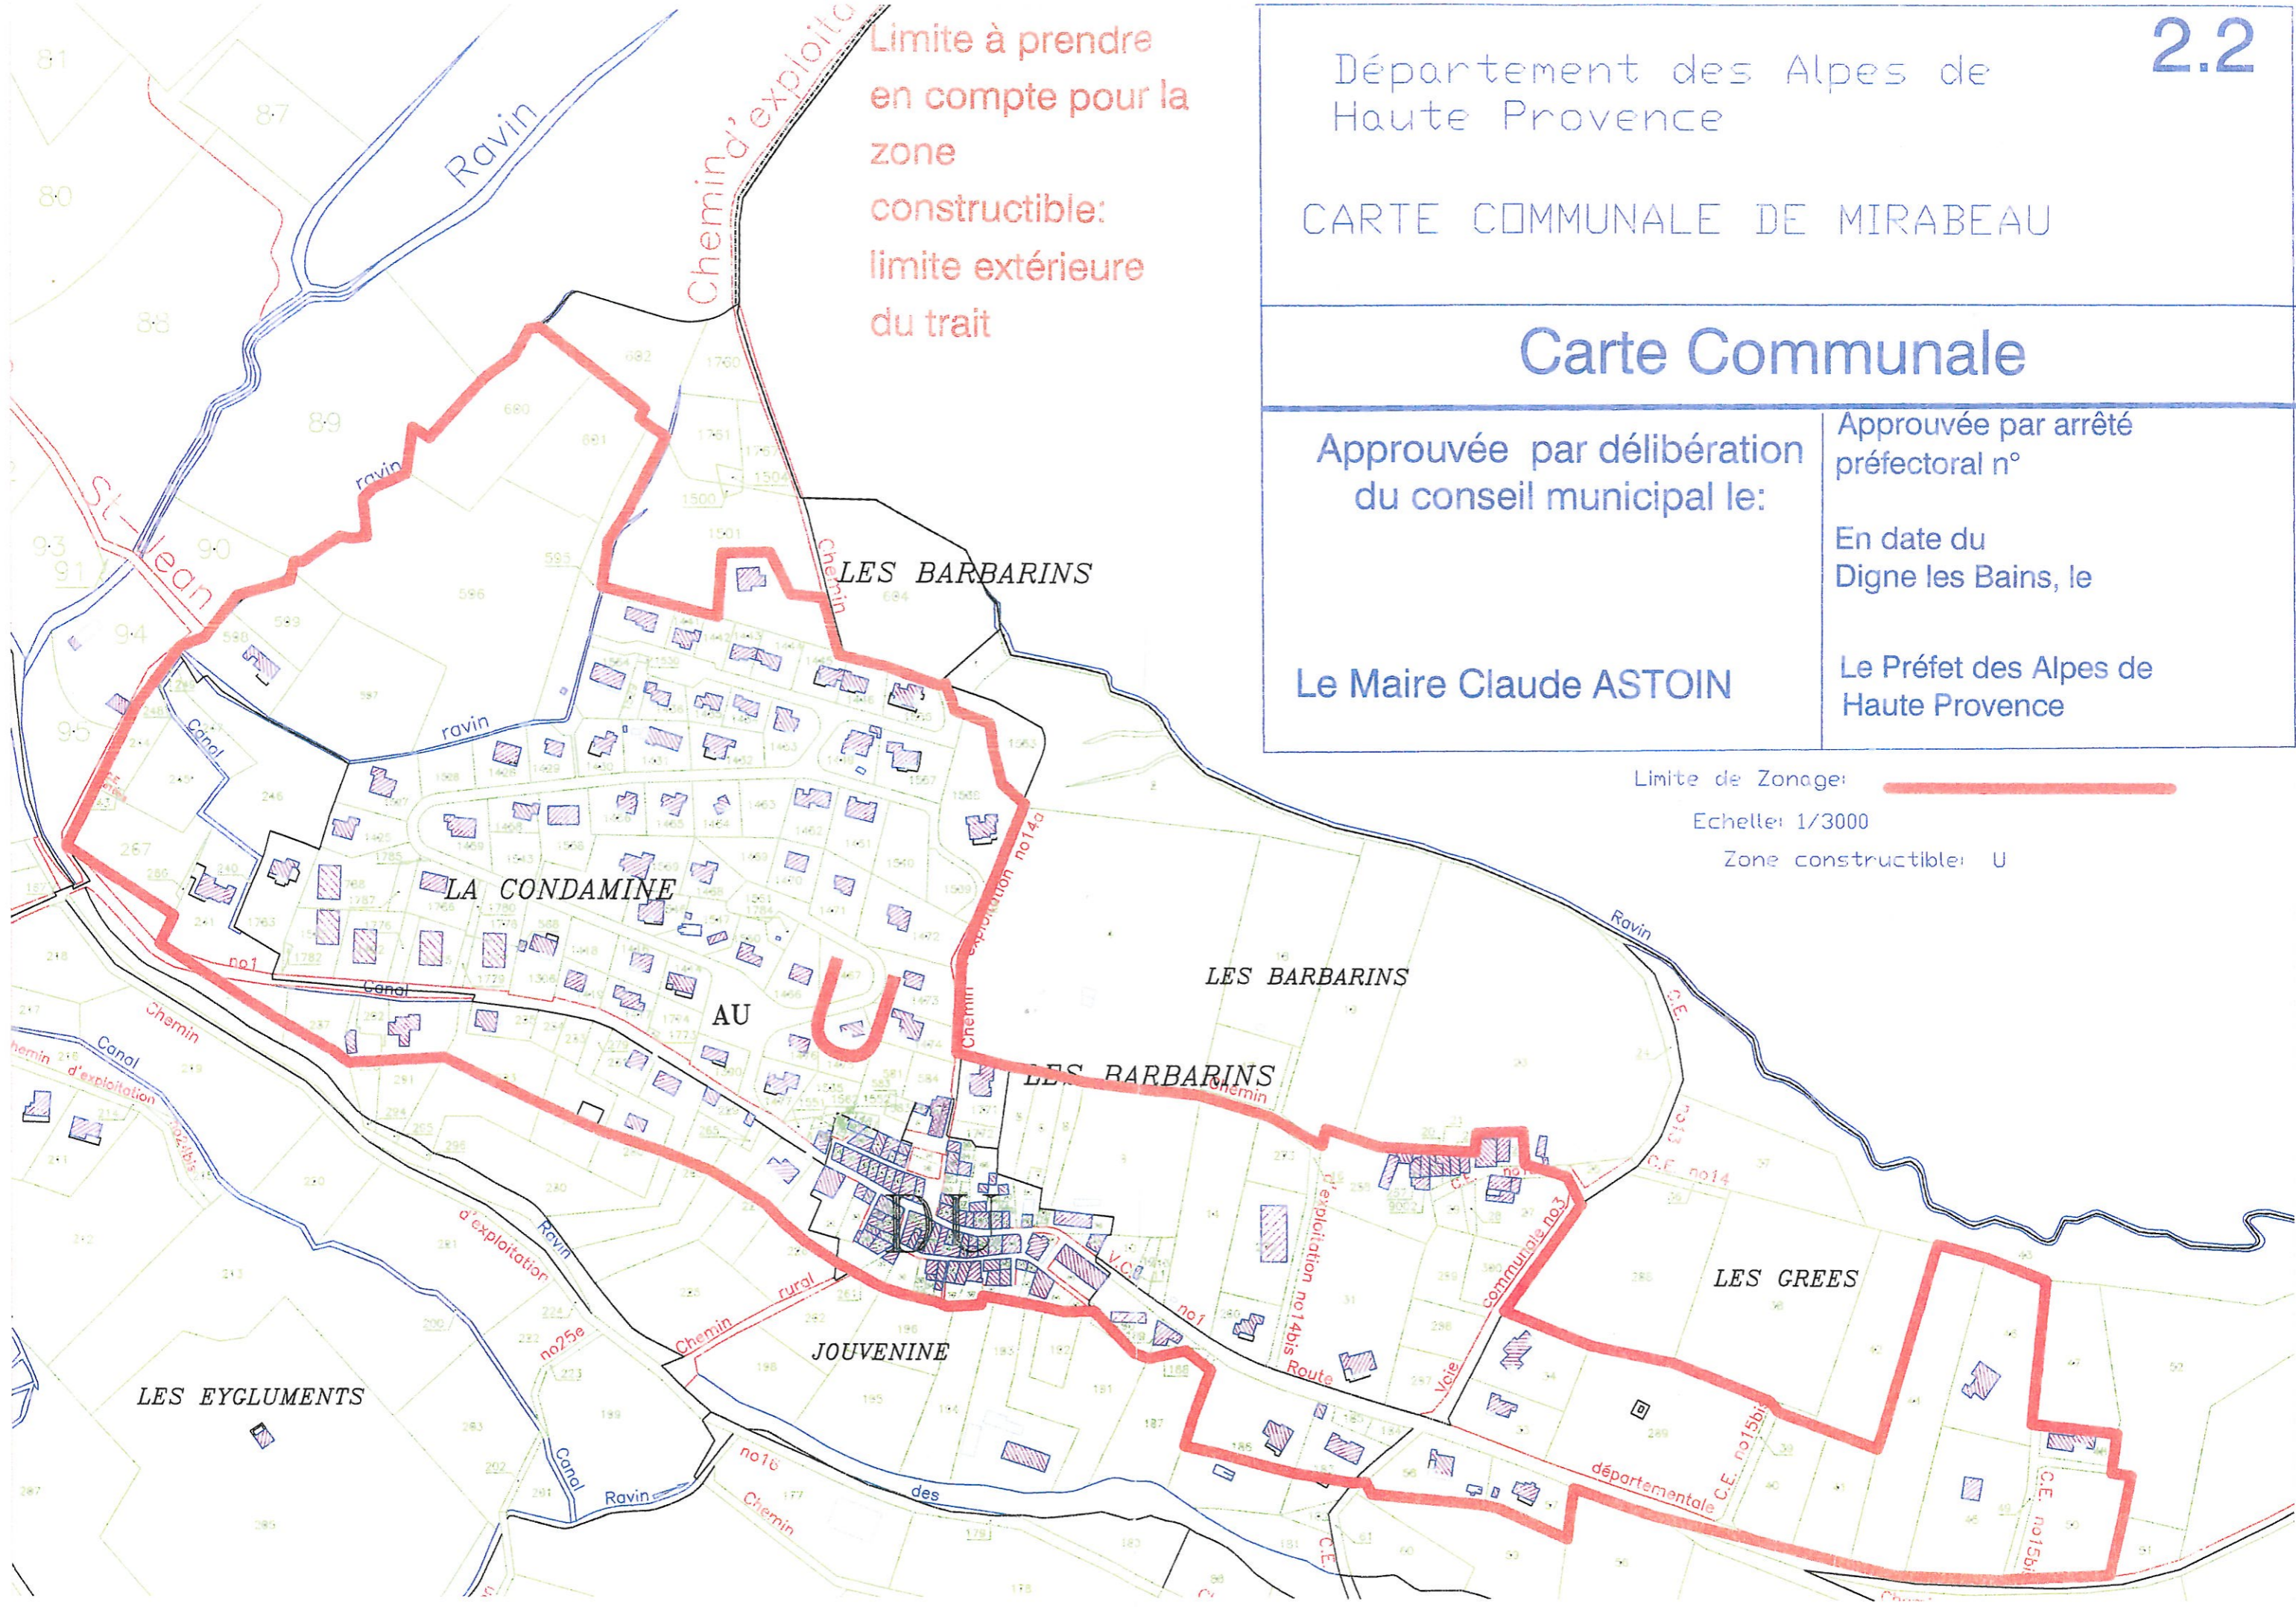

Département des Alpes de Haute Provence

CARTE COMMUNALE DE MIRABEAU

Limite de Zonage: 

Echelle: 1/3000

Zone constructible: U